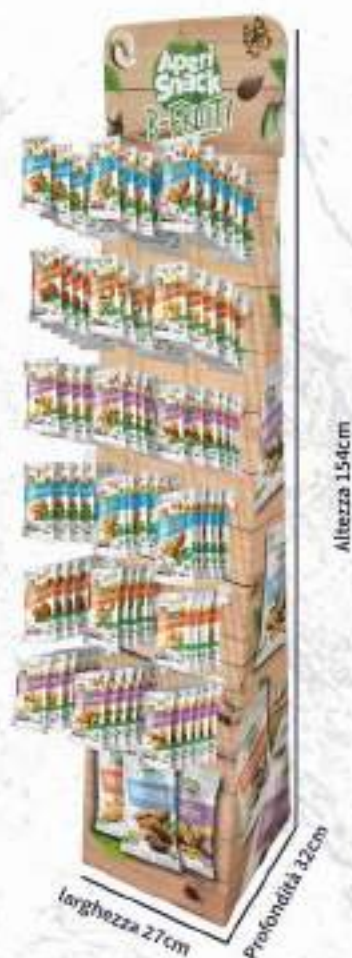

ESPOSITORE DA TERRA

Cod.Articolo | AP07.001.15

Materiale | Cartone

Dimensione | 27x32x154h cm

Espositore da terra contenente n.240 pezzi della Linea B-Fruit. Il Kit include le seguenti referenze:

- 2 Astucci Mix Sport
- 1 Astuccio Nocciole Tostate
- 1 Astuccio Anacardi Tostati
- 2 Astucci Mix Mente Attiva
- 2 Astucci Mandorle al Naturale
- 1 Astuccio Noci al Naturale
- 1 Astuccio Mandorle Tostate & Salate
- 1 Astuccio Anacardi Tostati & Salati
- 1 Astuccio Pistacchi Tostati & Salati

*La composizione può variare in base alla disponibilità del prodotto