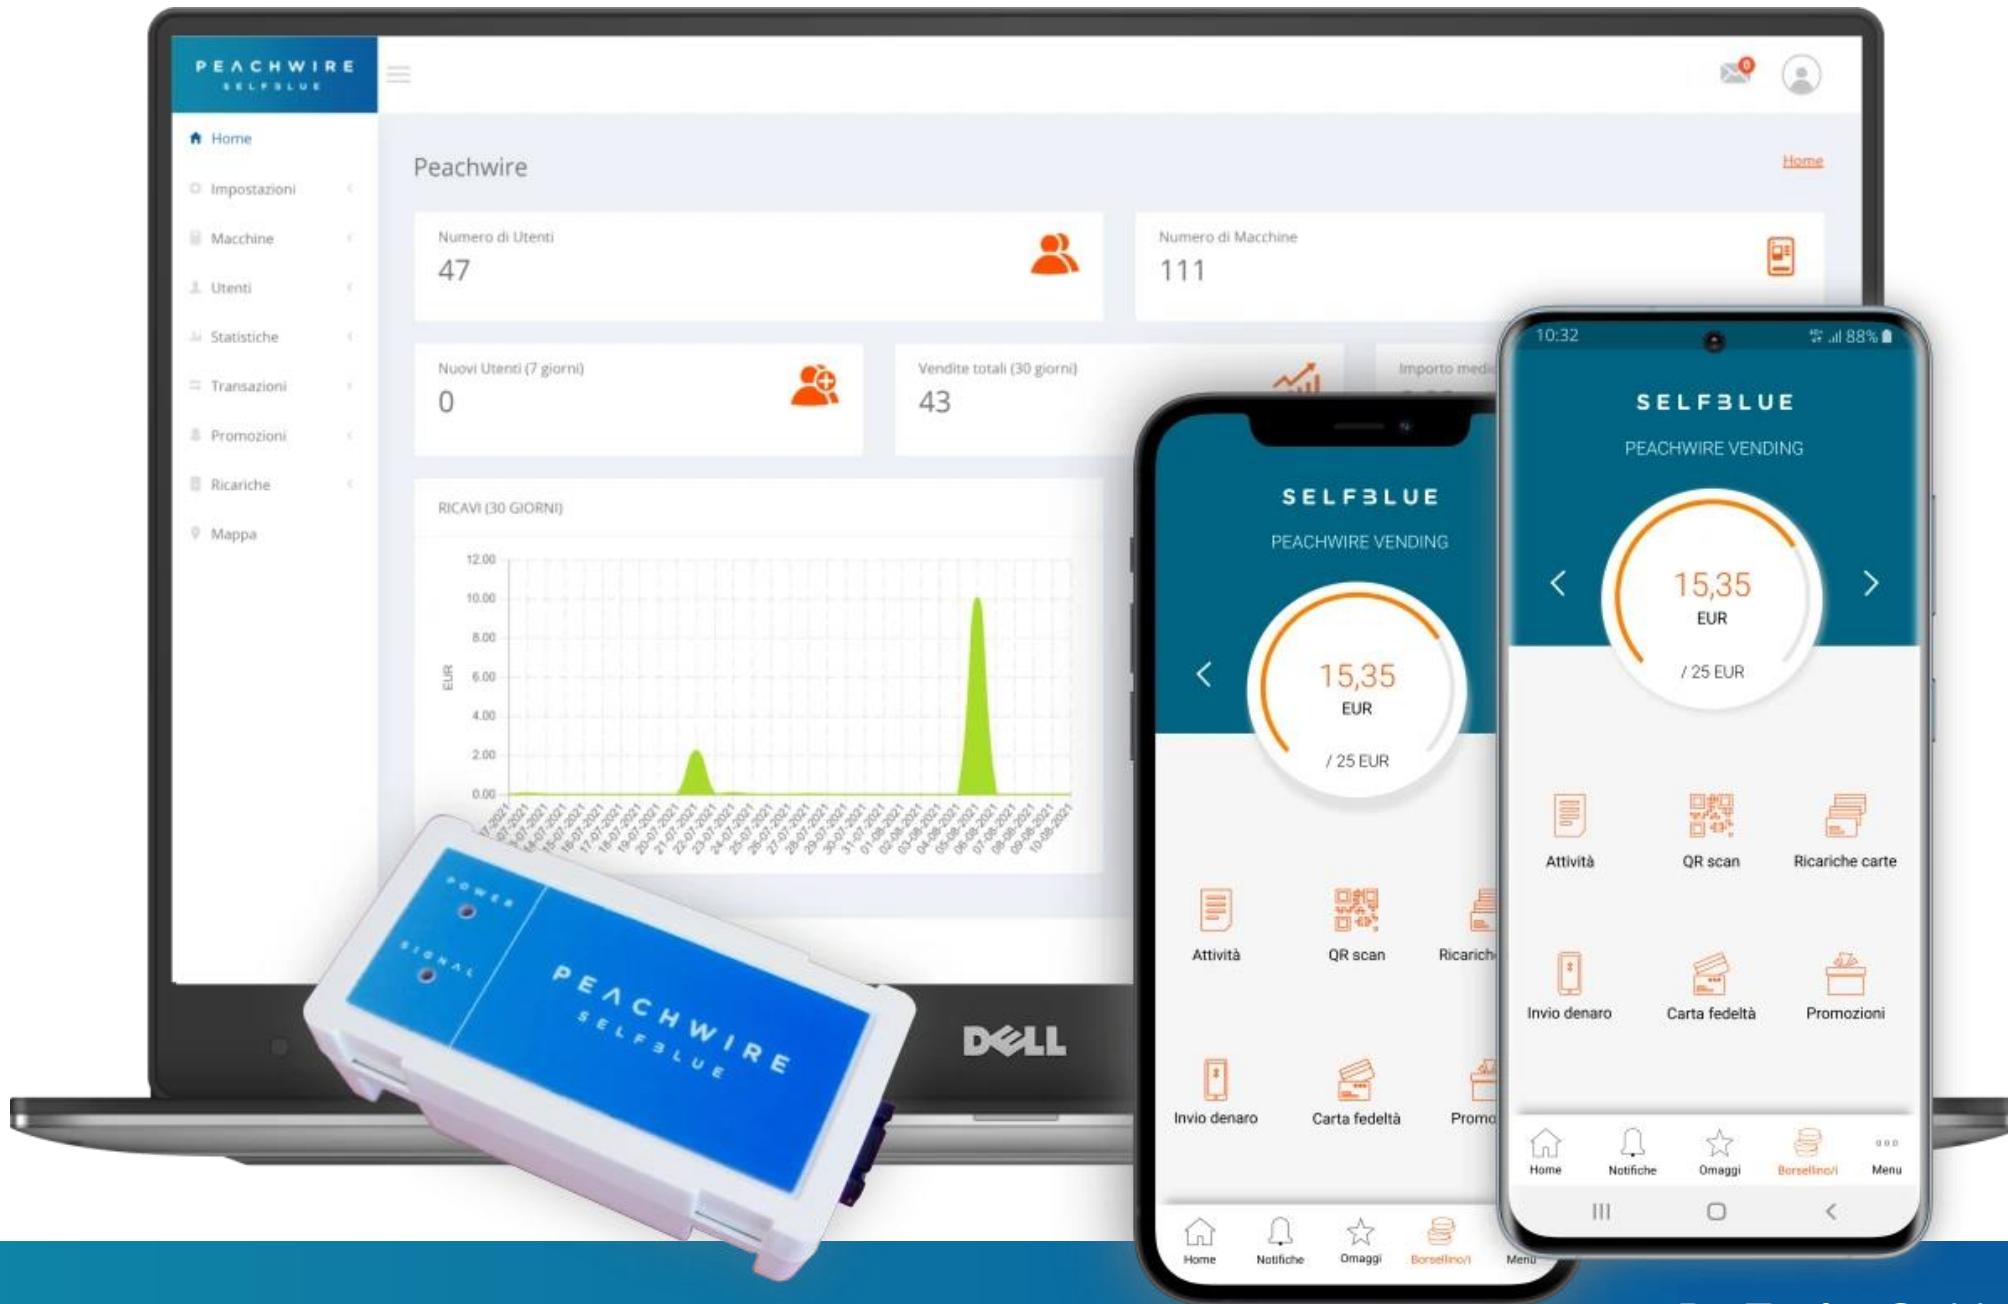

S E L F 3 L U E

La TUA app per il TUO Vending

commerciale@product.it
www.peachwire.com

Powered by

PEACHWIRE

Che cosa è SELFBLUE

È un borsellino elettronico per le macchine self-service e in particolare per le macchine vending. SELFBLUE è una soluzione completa composta da:

- ❑ Un dispositivo cashless con porta MDB
- ❑ Un'app mobile per Android e iOS destinata agli utenti
- ❑ Un'applicazione in cloud destinata ai gestori

La soluzione SELFBLUE

Ai gestori sono forniti i dispositivi cashless da installare sulle machine e l'accesso in cloud al loro pannello di controllo personale.

Sulla macchina è installato il dispositivo cashless SELFBLUE. L'utente dispone dell'app con il proprio borsellino.

- ❑ Quando si trova vicino ad una macchina, l'utente apre l'app che subito verifica se ci sono macchine abilitate al servizio (nell'arco di pochi metri). Supponiamo che ci siano due macchine: bevande e snack
- ❑ L'utente sceglie la macchina su cui effettuare una consumazione, per esempio quella delle bevande. Sulla macchina compare il credito disponibile nel borsellino dell'utente
- ❑ L'utente sceglie una bevanda e sull'app vedrà il suo credito scalato del prezzo della bevanda stessa
- ❑ Analogamente per la ricarica del borsellino

Come si collega SELFBLUE

1

2

SELFBLUE può essere collegato a qualunque macchina o rendiresto che hanno una porta MDB.

1. SELFBLUE è collegato direttamente alla macchina attraverso la porta MDB
2. SELFBLUE è collegato sulla porta MDB di una rendiresto che a sua volta è collegata in EXECUTIVE alla macchina