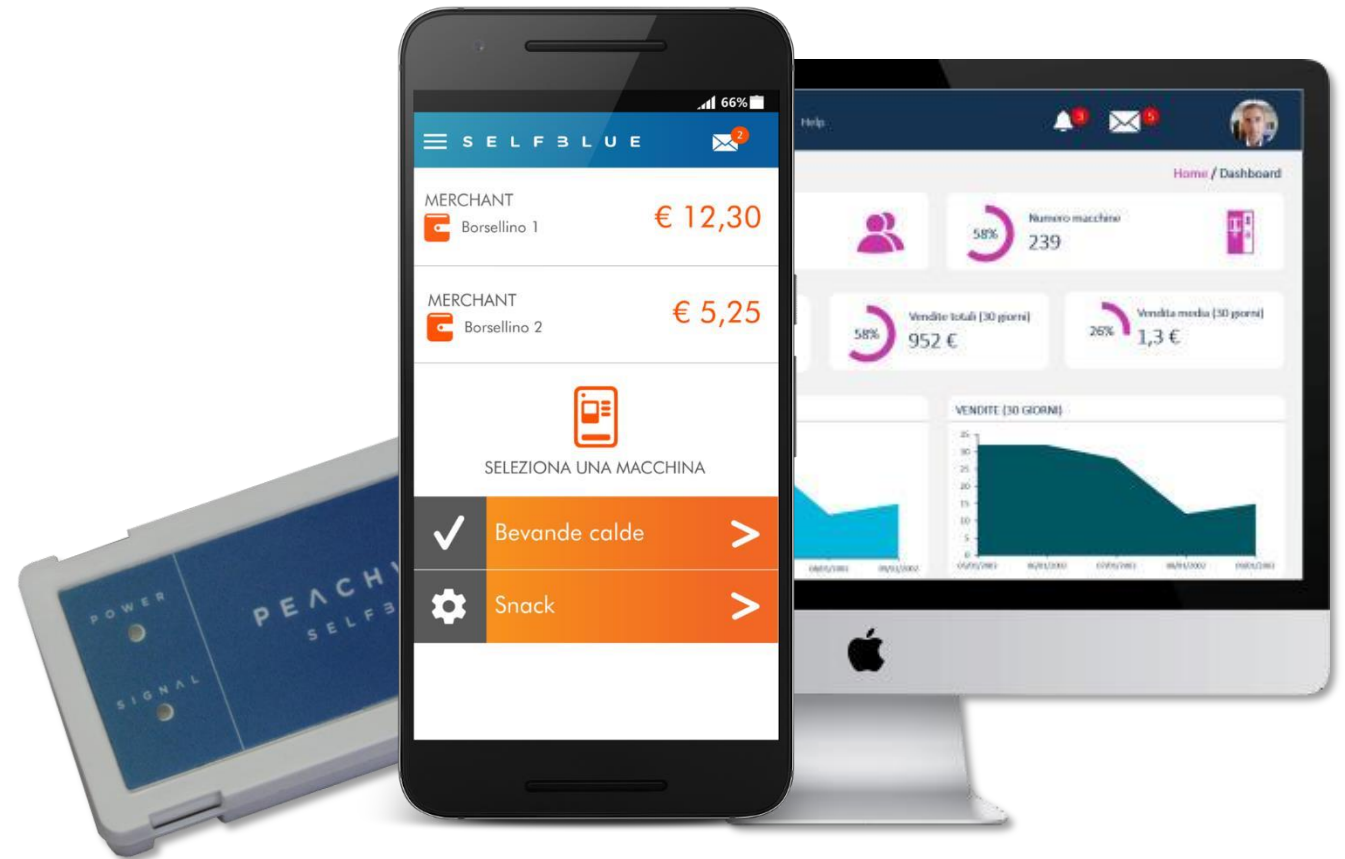

S E L F 3 L U E

La TUA app per il TUO Vending

commerciale@product.it
www.peachwire.com

Powered by

PEACHWIRE

Che cosa è SELFBLUE

È un borsellino elettronico per le macchine self-service e in particolare per le macchine vending. SELFBLUE è una soluzione completa composta da:

- ❑ Un dispositivo cashless con porta MDB
- ❑ Un'app mobile per Android e iOS destinata agli utenti
- ❑ Un'applicazione in cloud destinata ai gestori

La soluzione SELFBLUE

Ai gestori sono forniti i dispositivi cashless da installare sulle machine e l'accesso in cloud al loro pannello di controllo personale.

Gli utenti, invece, scaricano l'app dallo store, si registrano e possono cominciare ad utilizzare il servizio.

dispositivo cashless plug&play

cerca l'app SELFBLUE sugli store

Come funziona su una macchina di vending

Sulla macchina è installato il dispositivo cashless SELFBLUE. L'utente dispone dell'app con il proprio borsellino.

- ❑ Quando si trova vicino ad una macchina, l'utente apre l'app che subito verifica se ci sono macchine abilitate al servizio (nell'arco di pochi metri). Supponiamo che ci siano due macchine: bevande e snack
- ❑ L'utente sceglie la macchina su cui effettuare una consumazione, per esempio quella delle bevande. Sulla macchina compare il credito disponibile nel borsellino dell'utente
- ❑ L'utente sceglie una bevanda e sull'app vedrà il suo credito scalato del prezzo della bevanda stessa
- ❑ Analogamente per la ricarica del borsellino